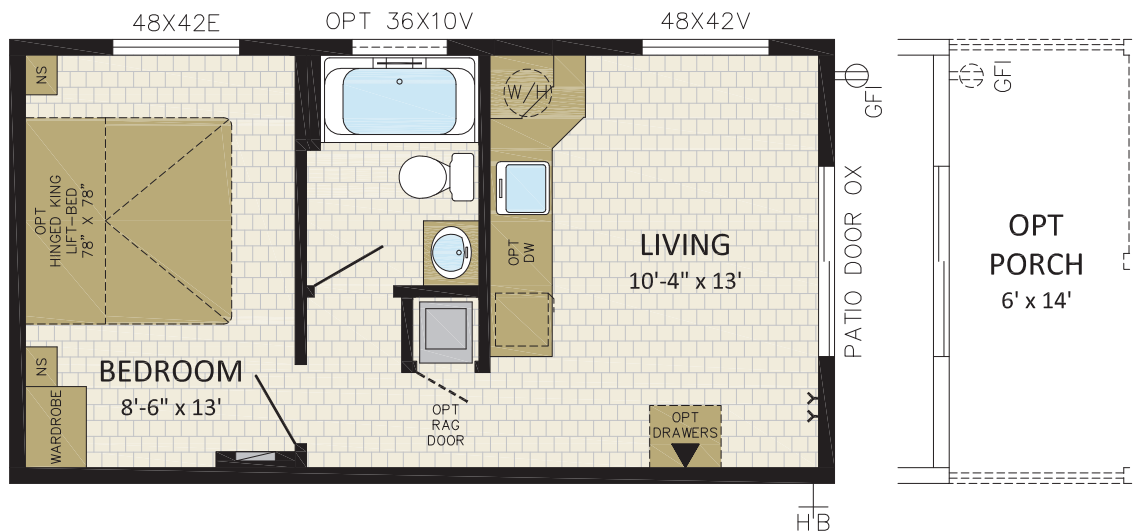

Baker

14'X 26' | 364 SQFT | 14726
STUDIO | 1 BATH | FRONT LR

Follow us: [f](#) [t](#)